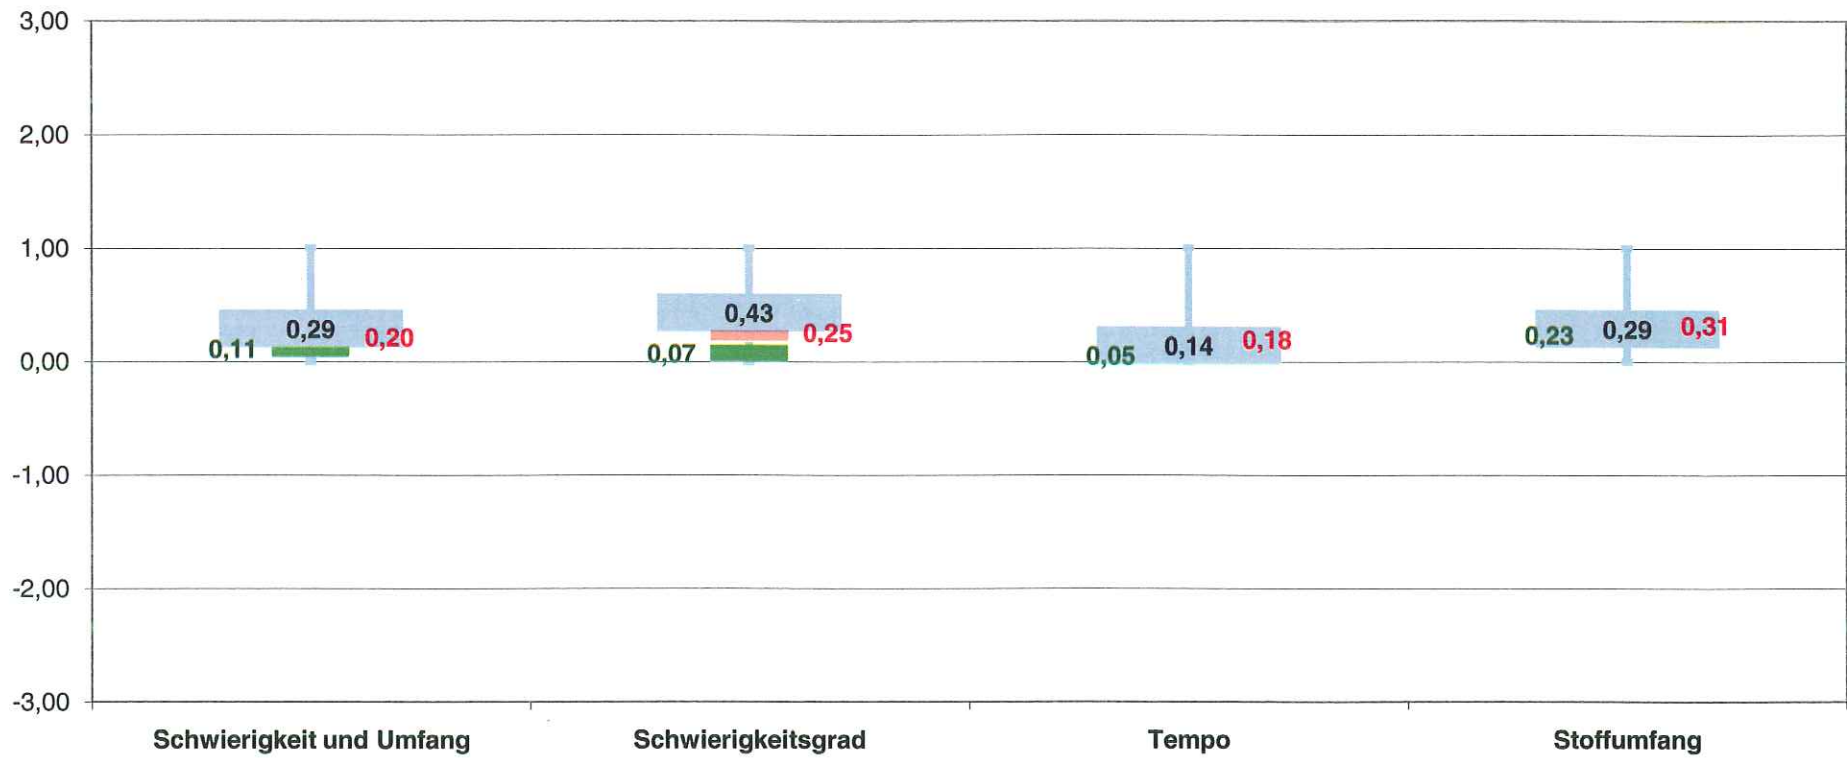

— Philosophische Fakultät 
 — Institut für Sprache und Information 
 — Algorithmen zur Automatentheorie 
 Frau Dr. des. Wiebke Petra Petersen

- Philosophische Fakultät    - Institut für Sprache und Information    - Algorithmen zur Automatentheorie    Frau Dr. des. Wiebke Petra Petersen